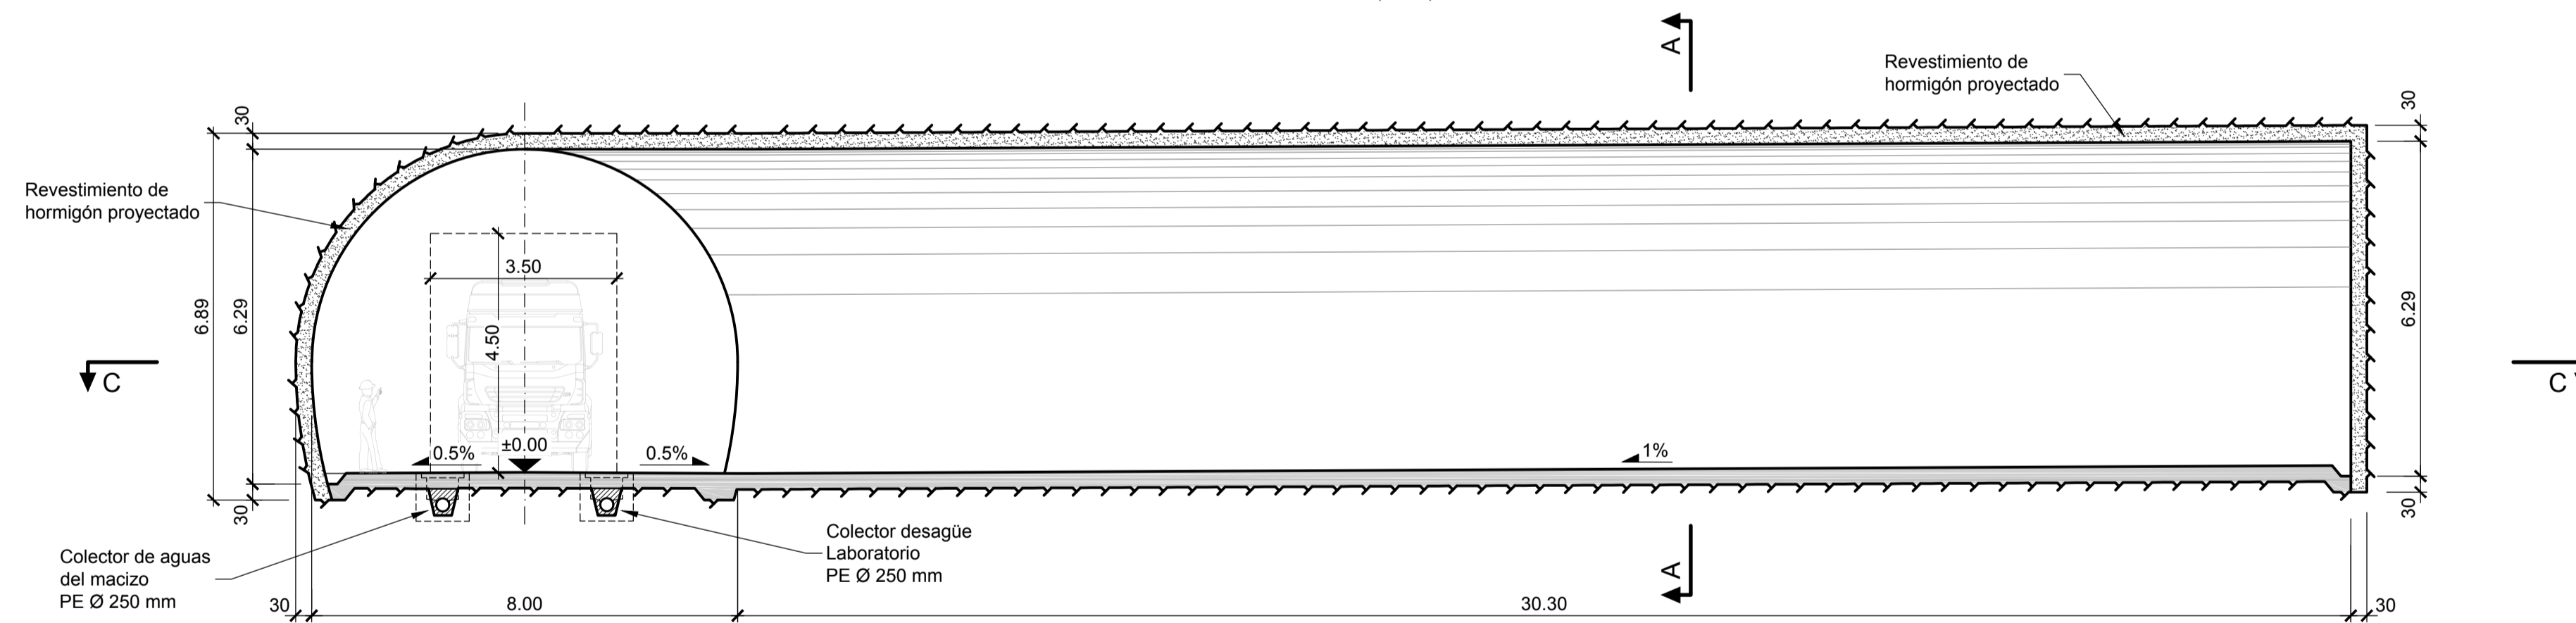

Planta C-C

(1:100)

Notas:

- Para instalaciones mecánicas ver planos 6198.2-P-020.

Leyenda:

- Detector de humo y temperatura
- Pulsador manual antincendio
- Avisador óptico antincendio
- Luminarias LED

Corte B-B

(1:100)

CLAF Centro Latinoamericano de Física Rio de Janeiro, Brasil	Lombardi			
LABORATORIO SUBTERRÁNEO ANDES				
INGENIERÍA BÁSICA DE ANTERPROYECTO				
Sala experimental adicional				
Instalaciones eléctricas				
FECHA	DIBUJADO	CONTROLADO	APROBADO	
15.05.2019	JR	Gub		6198.2-P-013
Formato : 84x60	Escala : 1:100			