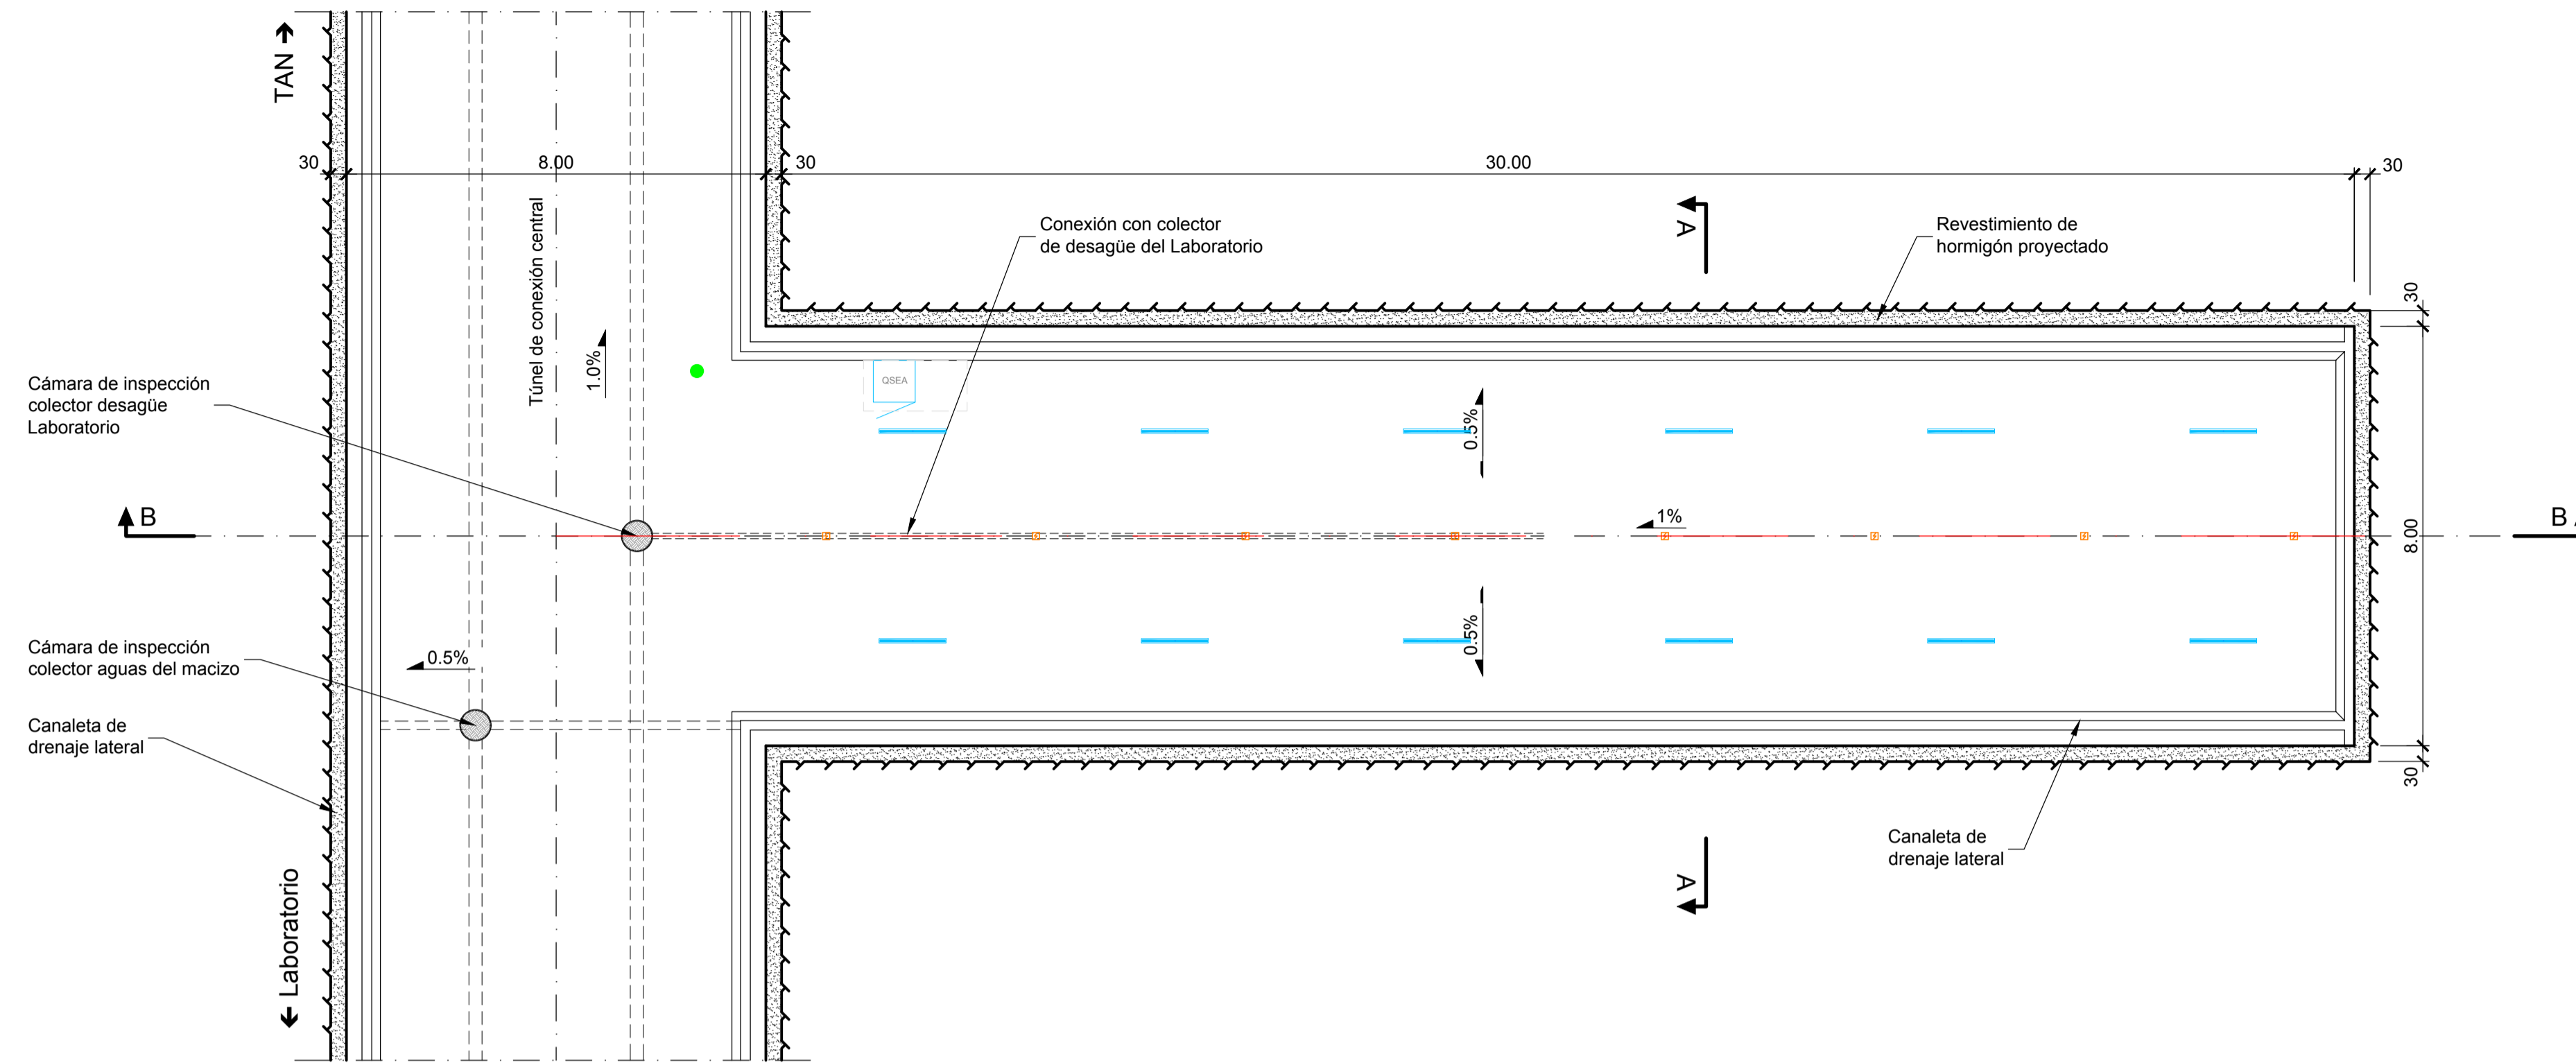

Planta C-C

(1:100)

Notas:

- Para instalaciones mecánicas ver planos 6198.2-P-020.

Leyenda:

- Detector de humo y temperatura
- Pulsador manual antincendio
- Avisador óptico antincendio
- Luminarias LED

Corte B-B

(1:100)

CLAF Centro Latinoamericano de Física Rio de Janeiro, Brasil	Lombardi			
LABORATORIO SUBTERRÁNEO ANDES				
INGENIERÍA BÁSICA DE ANTERPROYECTO				
Sala experimental adicional				
Instalaciones eléctricas				
FECHA	DIBUJADO	CONTROLADO	APROBADO	
15.05.2019	JR	Gub		6198.2-P-013
Formato : 84x60	Escala : 1:100			