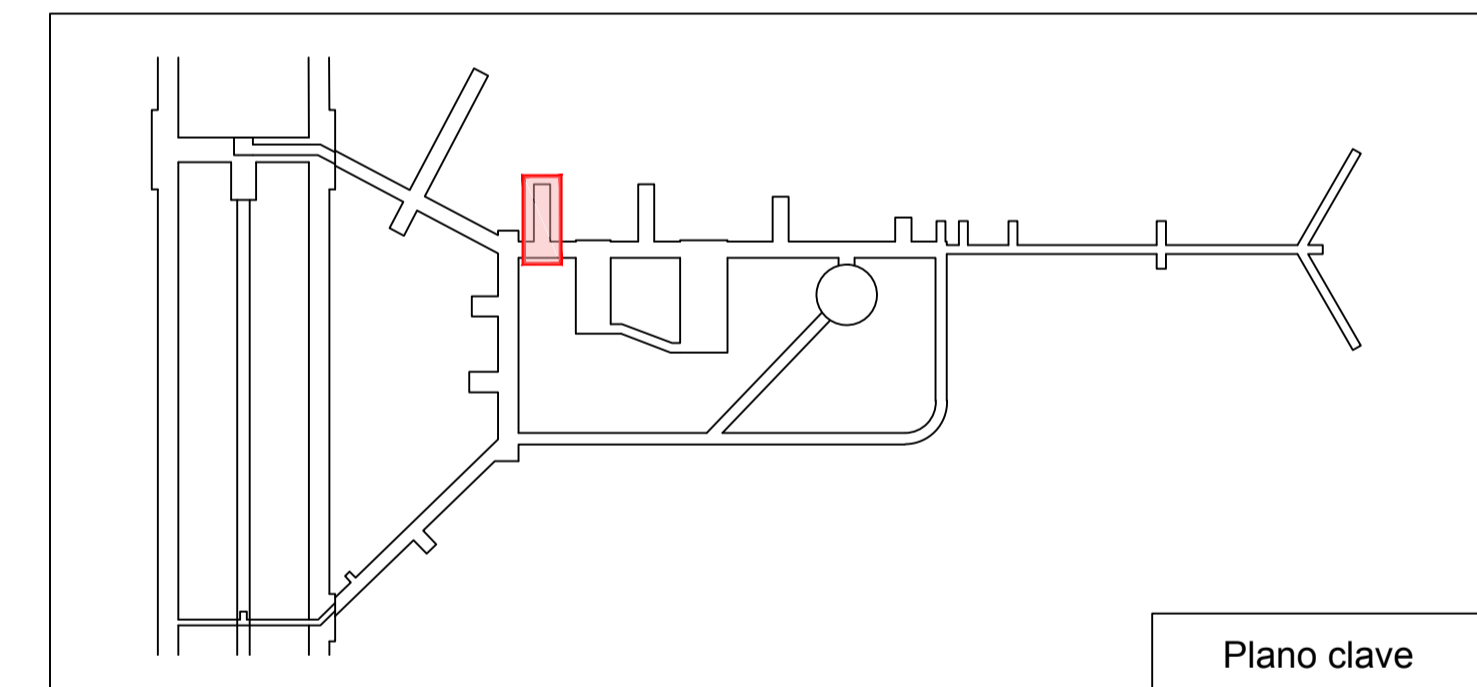

Planta C-C

(1:100)

Notas:

- Para instalaciones mecánicas ver planos 6198.2-P-020.

Leyenda:

- Detector de humo y temperatura
- Pulsador manual antincendio
- Avisador óptico antincendio
- Luminarias LED

Corte B-B

(1:100)

CLAF Centro Latinoamericano de Física Rio de Janeiro, Brasil	Lombardi			
LABORATORIO SUBTERRÁNEO ANDES				
INGENIERÍA BÁSICA DE ANTERPROYECTO				
Sala experimental adicional				
Instalaciones eléctricas				
FECHA	DIBUJADO	CONTROLADO	APROBADO	
15.05.2019	JR	Gub		6198.2-P-013
Formato : 84x60	Escala : 1:100			