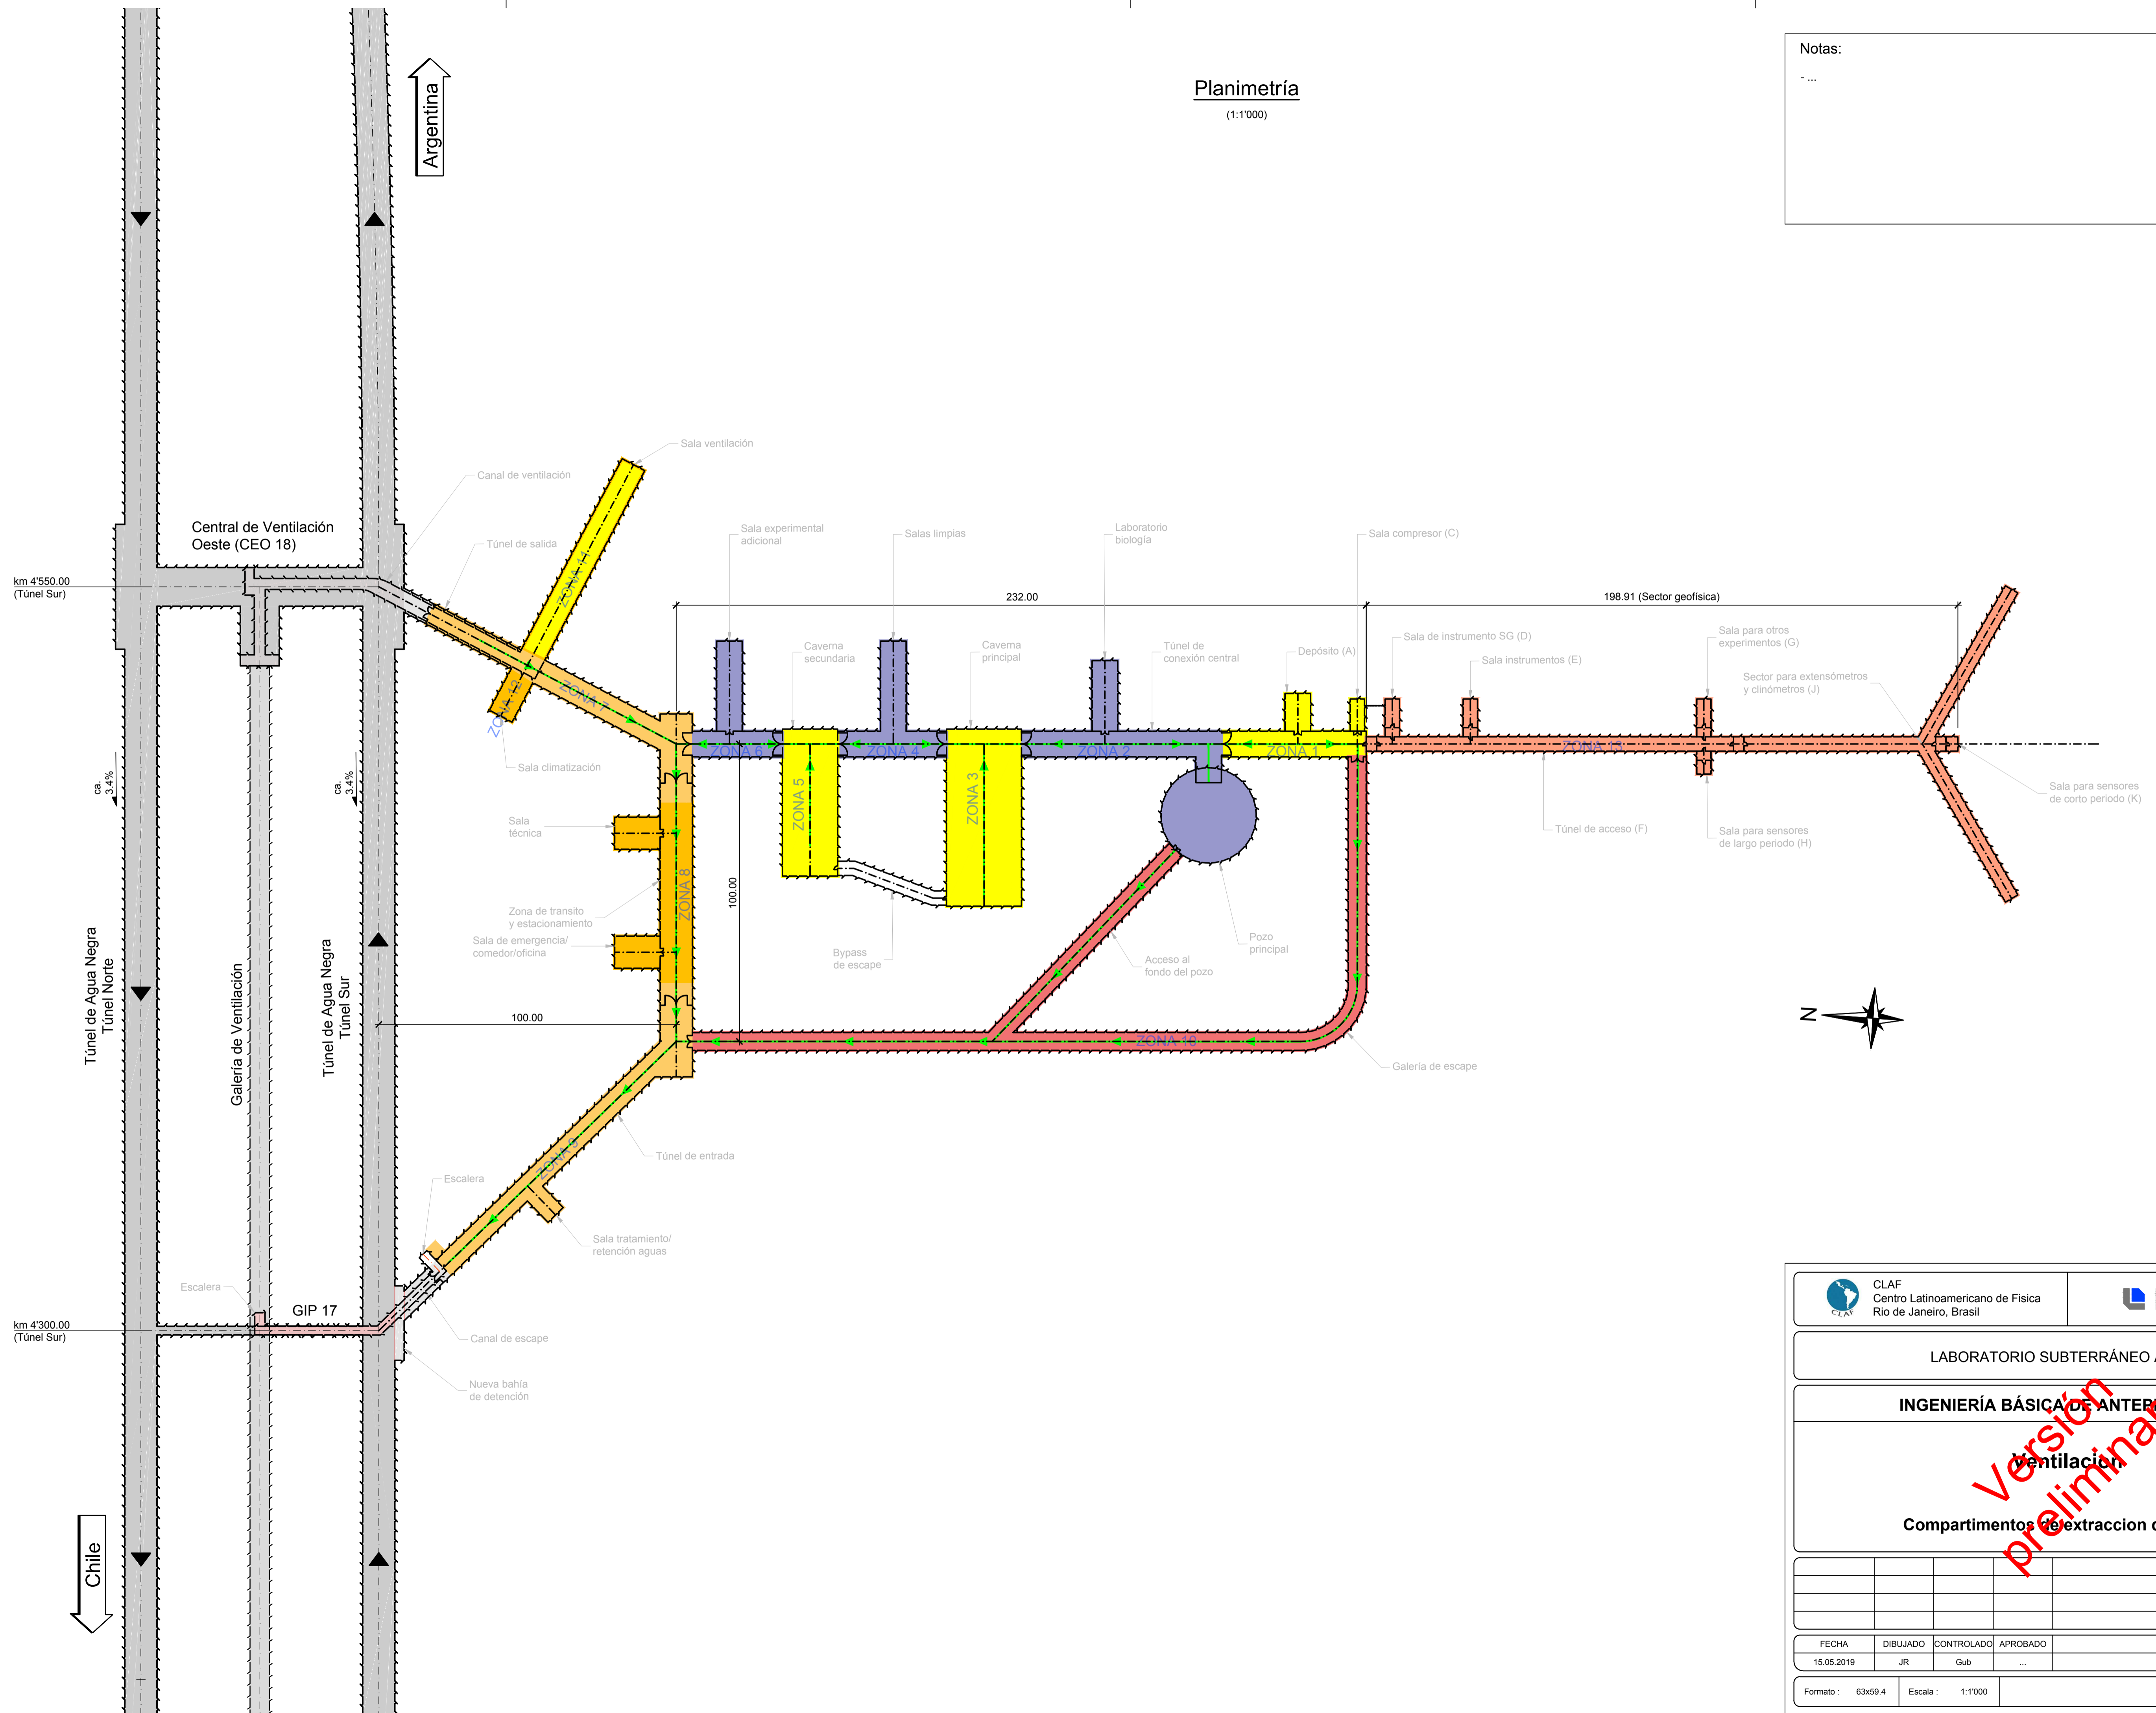

Planimetría

(1:1'000)

Notas:  
 - ...

CLAF Centro Latinoamericano de Física Rio de Janeiro, Brasil		Lombardi	
LABORATORIO SUBTERRÁNEO ANDES			
INGENIERÍA BÁSICA DE ANTERPROYECTO			
Ventilación			
Compartimentos de extracción de humos			
FECHA	DIBUJADO	CONTROLADO	APROBADO
15.05.2019	JR	Gub	...
Formato : 63x59.4			Escala : 1:1'000
			6198.2-P-301

Versión preliminar